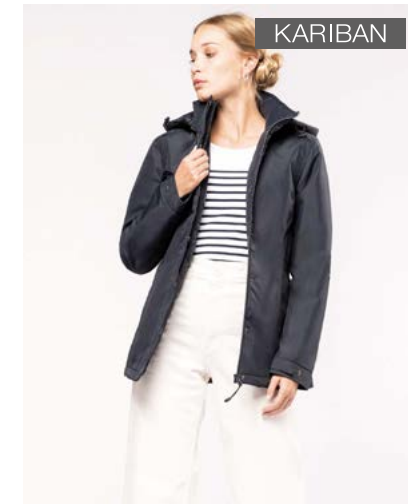

KARIBAN

VESTES

Printer
ACTIVE WEAR