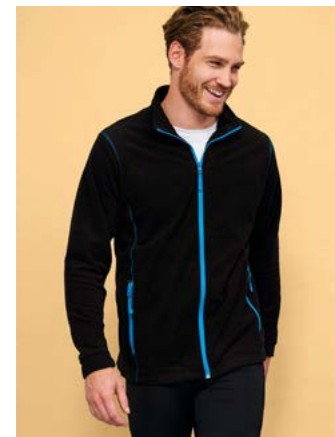

FLEECE PULL SOL'S NOVA - ZIPPED

Art. 01.05.0018 - Hommes
Art. 01.05.0019 - Femmes

100% polyester. Anti-pilling. 200gr. Poignets renforcés. Finition de la manche avec coutures flatlock

- ⊕ Tailles homme: S-3XL
- Tailles femme: S-2XL
- € 19,39
- Ⓢ Édition minimale: 10 pièces
- ⓘ Frais de mise en place/couleur: € 42,95
- Impression par face: 1,60 €

■ Black
■ Black-Aqua
■ Charcoal Grey
■ Charcoal Grey-Orange
■ Navy
■ Navy-Apple Green
■ Neon Green
■ Red
■ Slate Blue-Grey